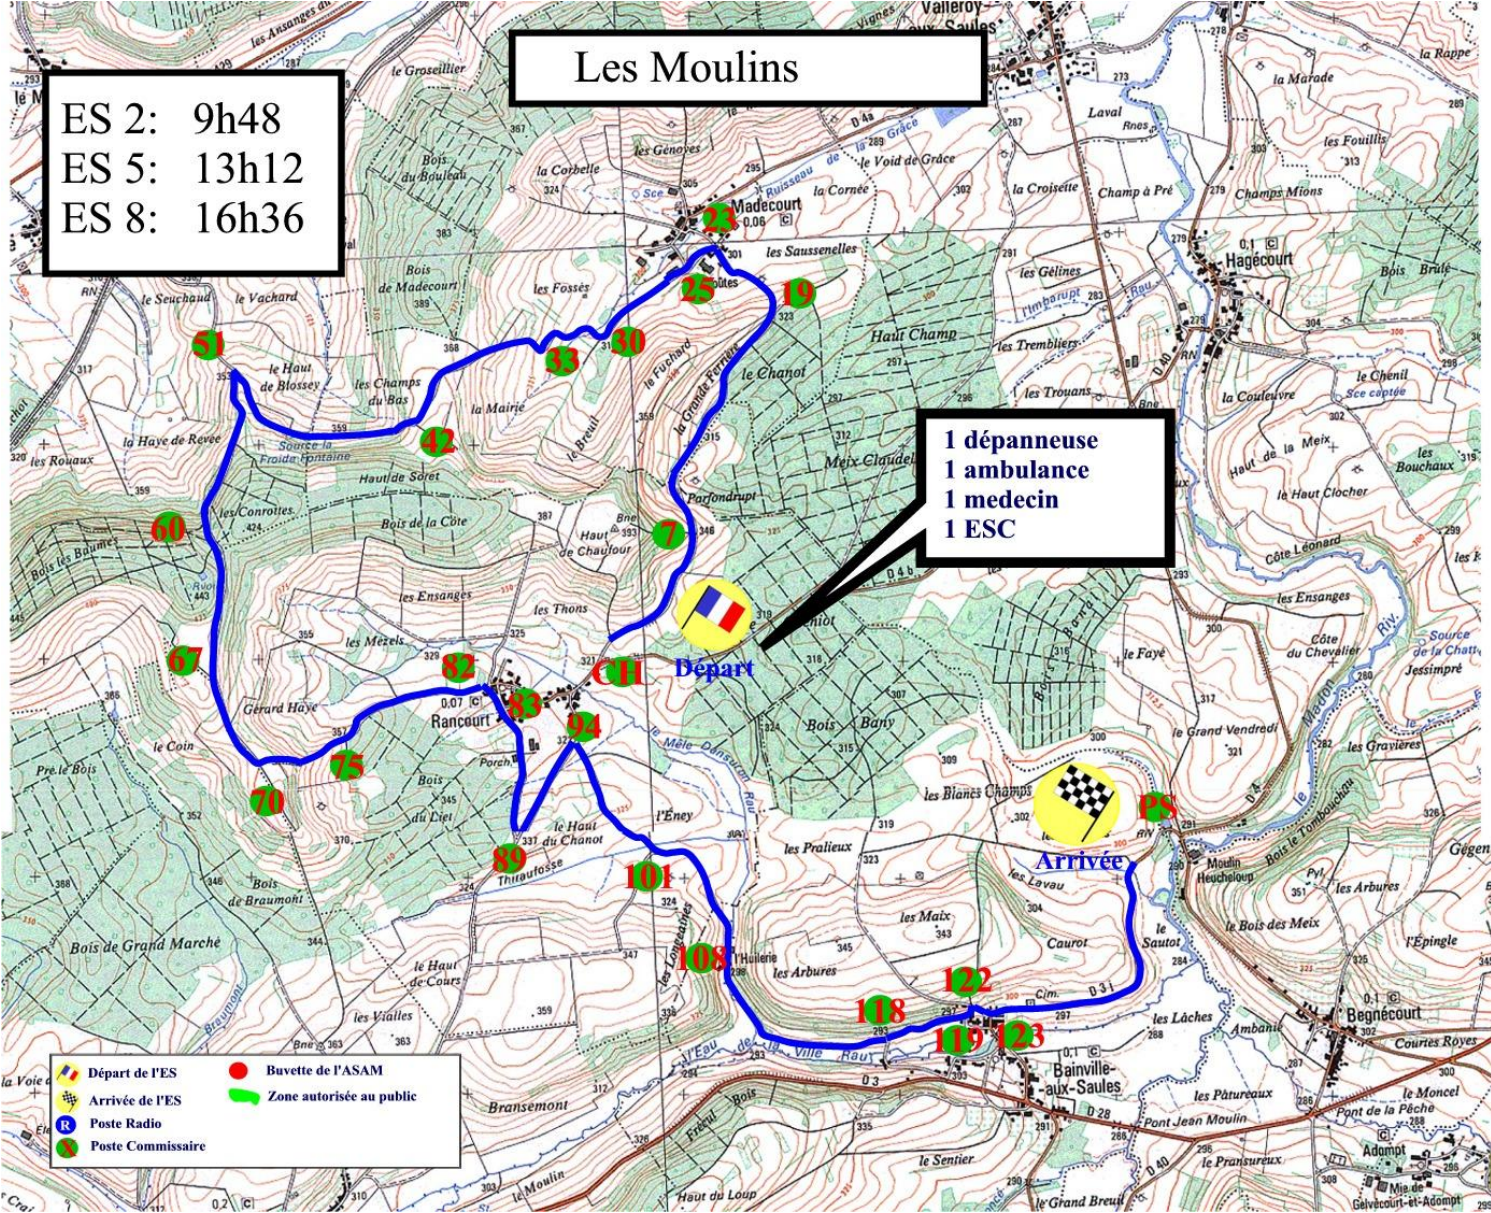

Les Moulins

ES 2: 9h48
ES 5: 13h12
ES 8: 16h36

1 dépanneuse
1 ambulance
1 medecin
1 ESC

- 🇫🇷 Départ de l'ES
- 🚚 Arrivée de l'ES
- 📻 Poste Radio
- 📻 Poste Commissaire
- 🔴 Buvette de l'ASAM
- 🟢 Zone autorisée au public